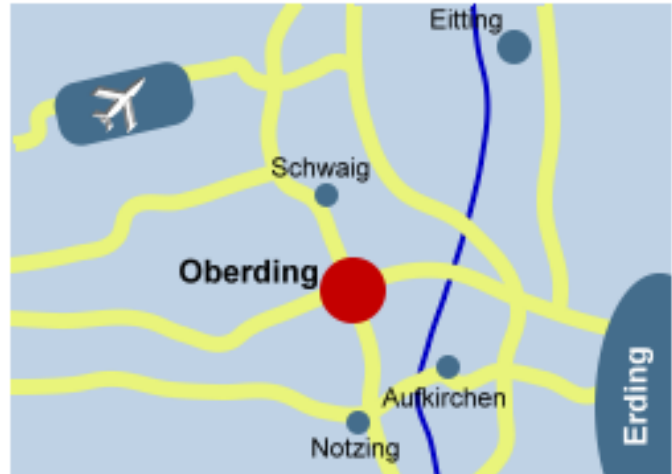

## **Zufahrt über A 92 (von Deggendorf kommend)**

Ausfahrt Nr. 9 Erding-Flughafen  
Richtung Erding bis Schwaig beschildert  
ist, dann nach Schwaig. In der Ortschaft  
Schwaig müssen Sie dann ca. 500 m  
nach der Tankstelle rechts Richtung  
Markt Schwaben/**Oberding**. In Oberding  
(Hauptstraße) sind wir dann ca. 300 m  
nach dem Ortschild auf der linken Seite  
(Beschildert).

## **Zufahrt über A 92 (von München/Nürnberg/Augsburg/ Ulm/Stuttgart kommend)**

Ausfahrt Flughafen-München. Durch den Flughafen durch in Richtung Erding/Schwaig (ist  
beschildert). Ca. 2 km nach dem Flughafen rechts Richtung Schwaig abbiegen. In der Ortschaft  
Schwaig müssen Sie dann ca. 500 m nach der Tankstelle rechts Richtung Markt  
Schwaben/**Oberding** . In Oberding (Hauptstraße) sind wir dann ca. 300 m nach dem Ortschild  
auf der linken Seite (beschildert).

## **Zufahrt vom Autobahnring A 99 (Salzburg)**

Ausfahrt Nr. 15 Kirchheim. Weiter auf der Landstraße Richtung Erding bis Niederneuching. In  
Niederneuching links Richtung Moosinning abbiegen. In Moosinning Richtung  
Notzing/Oberding fahren. Durch Notzing gerade durch. In Oberding ca. 1.,5 km auf der  
Hauptstraße durch die Ortschaft. Dann sind wir auf der rechten Seite (Beschildert).

## **Zufahrt über Erding**

Richtung Flughafen-München. Nach Erding (ca. 900 m nach Ortsschild) ist Niederding-  
Oberding geradeaus beschildert. In Niederding geht es dann links nach Oberding (Beschildert).  
In Oberding bis zur Hauptstraße (T-Kreuzung), dann rechts Richtung Schwaig. An der  
Hauptstraße sind wir dann nach ca. 200 m auf der rechten Seite (Beschildert).